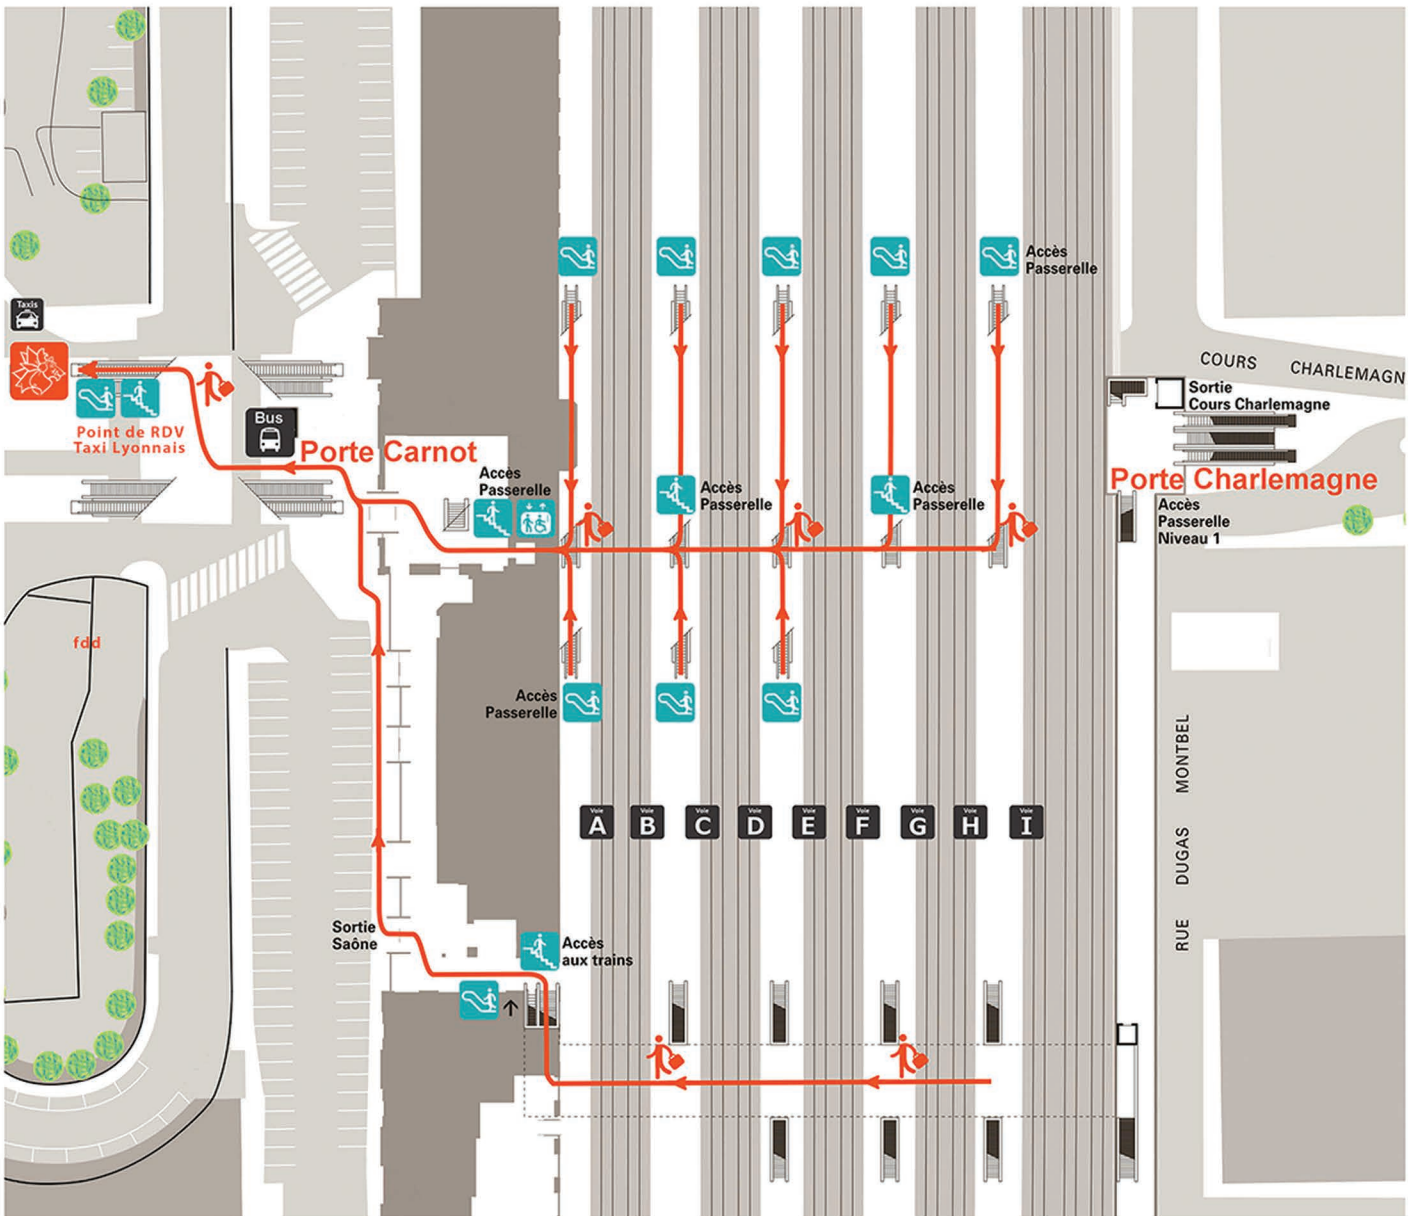

# SERVICE TAXI LYONNAIS

## GARE DE LYON PERRACHE

➤ POINT DE RENDEZ-VOUS

**Service TAXI LYONNAIS**  
Cheminement / Point de rendez-vous

**Accès**  
Escaliers / Escalators / Ascenseurs

**Repères**  
Voies / Bus / Taxis